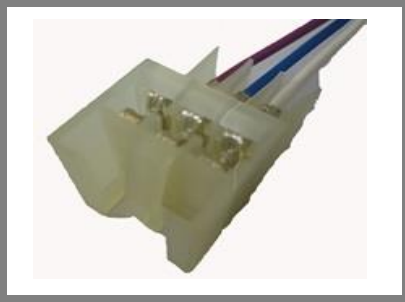

PRS.5088

OEM:

Sis Far Soketi
Connector for the Fog Light
TEMPRA- TIPO-UNO

PRS.1523

OEM: 1370206080

Stop Soketi
Connector For the Stop
DUCATO

PRS.5639

OEM: