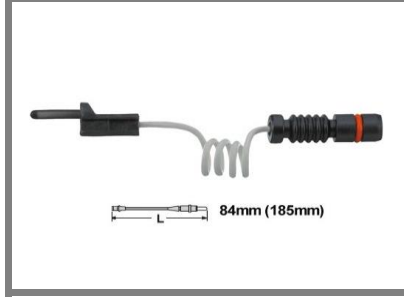

VOLKSWAGEN

HELLUX

Sensörler - Sensors

HLS.7204 OEM: 058905161B

Eksantrik Mili Pozisyon Sensörü
Sensor, Camshaft Position
BORA-GOLF IV-PASSAT 1.8

HLS.6400 OEM: 2D0919351

Fren Balatası İkaz Sensörü
Sensor, Brake Pad Wear
LT 28-35 II 2.5 SDI