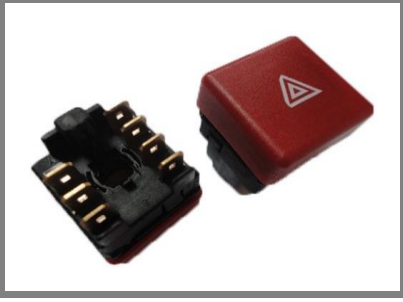

Cam Anahtarı (Ön Sol)
Power Window Switch (Front Left)
DOBLO

PRA.700074

OEM: 735461275

Cam Anahtarı (Ön Sol)
Power Window Switch (Front Left)
FIORINO-BIPPER-NEMO

PRA.700078

OEM: 735442332

Cam Anahtarı (Sol)
DOBLO III-LINEA

PRA.700001

OEM:

Far Anahtarı
Headlamp Switch
131-DKS

PRA.700010

OEM:

Far Anahtarı
Headlamp Switch
SLX

PRA.700005

OEM:

Flaşör Anahtarı
Hazard Switch
131

PRA.700012

OEM:

Flaşör Anahtarı
Hazard Switch
SLX

PRA.700002

OEM:

Kalorifer Anahtarı
Heating Switch
131-DKS

PRA.700003

OEM:

Rezistans Anahtarı
Resistance Switch
131

PRA.700000

OEM:

Silecek Anahtarı
Wiper Switch
131

PRA.700004

OEM:

Sis Far Anahtarı
Fog Light Switch
131