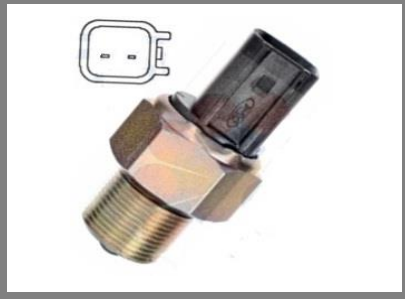

Geri Vites Müşürü
Back Light Switch
TRANSIT 02-06

PRM.500501

OEM: 4C1T15520AA