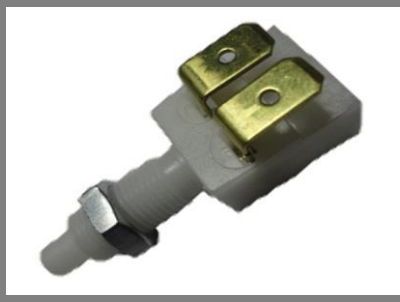

Fren Müşürü
Stop Light Switch
R.12

PRM.500524 **OEM: 7700501280**