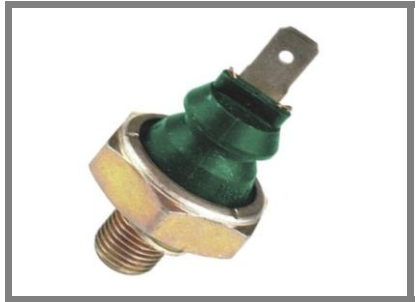

Yağ Müşürü
Oil Pressure Switch
GOLF IV-POLO