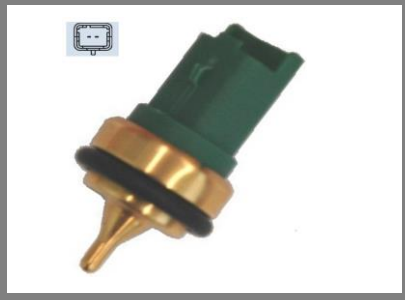

PRM.400051 OEM: 1338.A7

Hararet Müşürü
Water Temperature Sensor
206-207-307-406-407

PRM.400052 OEM: 1338.C1

Hararet Müşürü
Water Temperature Sensor
307-406-C3-C5-XSARA-PARTNER

PRM.400053 OEM: 1338.F1 1338.F8