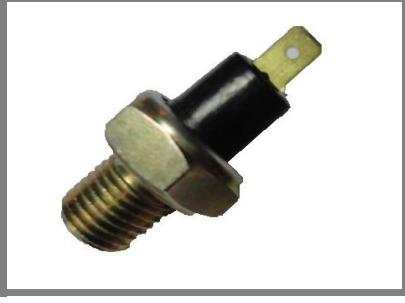

PRM.400083

OEM: 46476438

Klima Basınç Müşürü
A/C Pressure Switch
DOBLO

PRM.500850

OEM: 7574407

Manifold Hız Müşürü
Manifold Speed Switch
TIPO-TEMPRA

PRM.500851

OEM: 7541872

Manifold Hız Müşürü
Manifold Speed Switch
TIPO-TEMPRA

FIAT**PROSWITCH****Müşürler - Switches**

PRM.300005

OEM: 3901430

Yağ Müşürü
Oil Pressure Switch
131

PRM.300033

OEM: 55202374

Yağ Müşürü
Oil Pressure Switch
SLX-UNO-TIPO-TEMPRA-PALIO-DOBLO