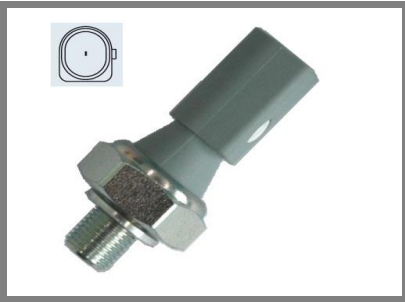

Yağ Müşürü
Oil Pressure Switch
A80-A100-A4-A6-A8-GOLF II III IV-
PASSAT-POLO-T4 (96-06)

PRM.6203 OEM: 056919081E