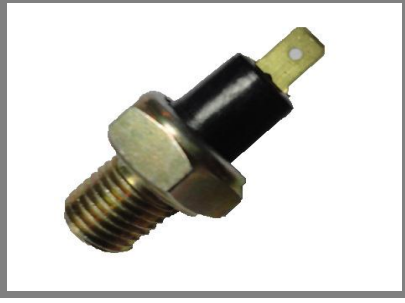

LADA

PROSWITCH

Müşürler - Switches

PRM.300005 OEM: 210138100600

Yağ Müşürü
Oil Pressure Switch
SAMARA-NIVA

MERCEDES

PROSWITCH

Müşürler - Switches

PRM.500802 OEM: