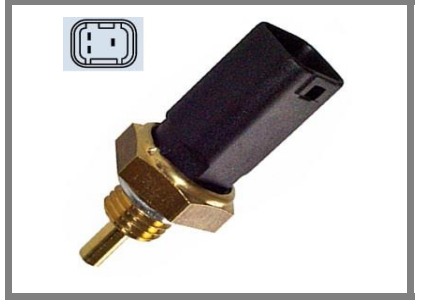

Hararet Müşürü
Water Temperature Sensor
CLIO II 1.2 1.4 1.6 2.0-CLIO III 1.2-
LOGAN 1.4 1.6

PRM.400073 OEM: 8200164249