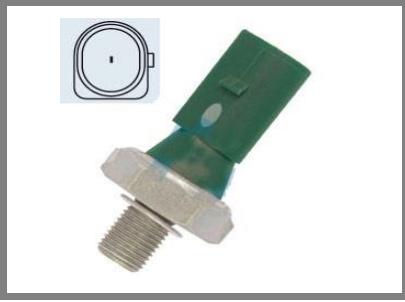

Yağ Müşürü
Oil Pressure Switch
BORA 1.6 GOLF IV-GOLF V-JETTA-
PASSAT 1.4 1.6

PRM.300532 OEM: 038919081B