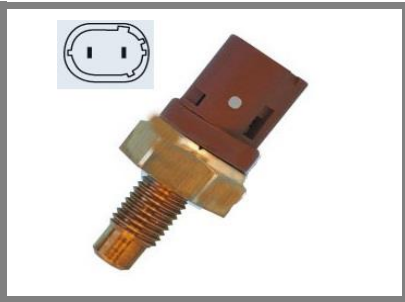

Hararet Müşürü
Water Temperature Sensor
LAGUNA N7Q

PRM.400065 OEM: 7700737572