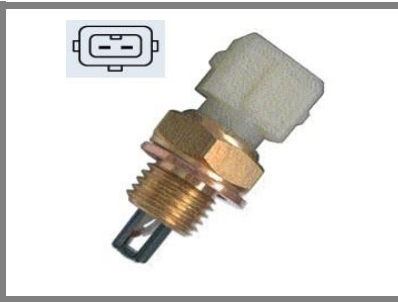

Hararet Müşürü
Water Temperature Sensor
R.19-21-CLIO-KANGOO-MEGANE

PRM.400070 OEM: 7700737571