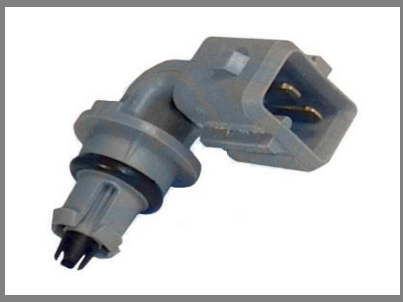

Hava Sıcaklık Müşürü
Temperature Sensor
CLIO II III-KANGOO-MEGANE II 1.5 DCI

PRM.400076 OEM: 7700837219